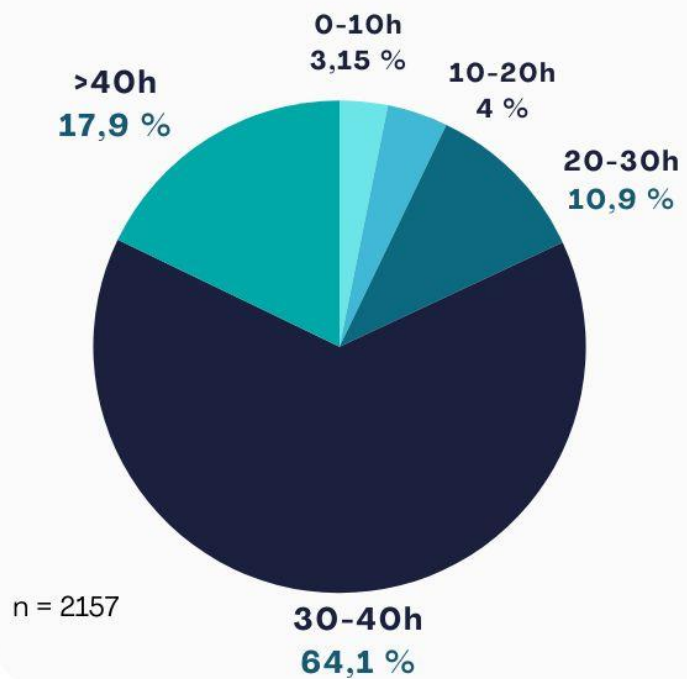

HEURES de TRAVAIL / SEMAINE des Psychologues en France

Nombre d'heures de travail par semaine